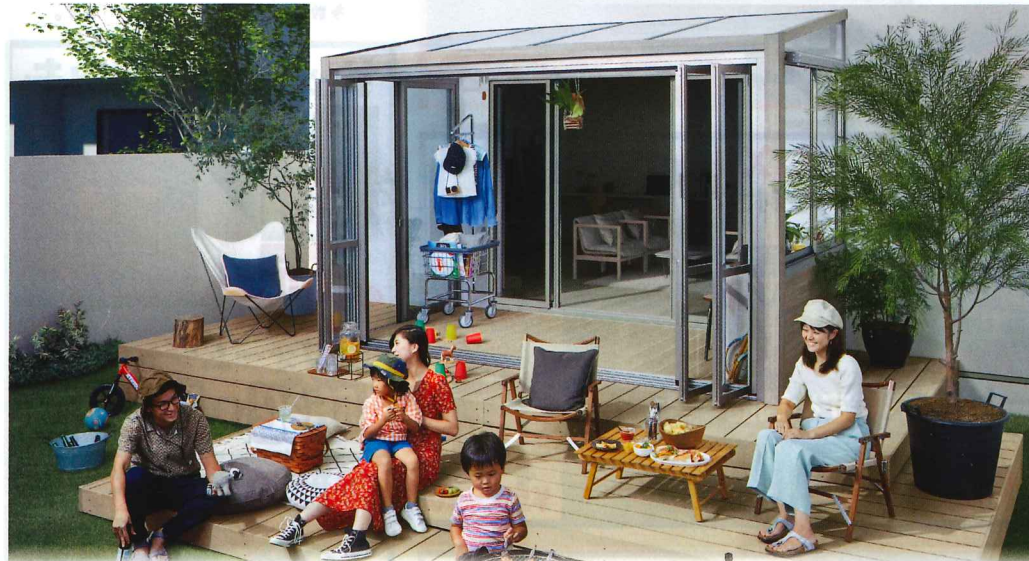

NEW

お手軽にお庭の敷地を有効活用できる人工木デッキがあれば、メンテナンスの必要もなく、お手頃にお庭をもっと快適に愉しめます。

ささらテラス屋根を取り付ければ
太陽光を程よく遮り、
雨の日でも安心して使えます！

NEW

くつろぎの空間、雨の日でも洗濯が干せる場所、さらにシートを使えば周りの視線もカット。庭まわりを美しく、機能的に変身させることができます。

ささらガーデンルームを取り付ければ
自然の恵みを受け取ることができる
理想的なお庭時間を実現！

NEW

あるときは家族団らんのリビングとして、あるときは一人思いにふけるプライベート空間として、家族全員に賢質な時間をもたします。

ささら目隠しフェンスを取り付ければ
視線をシャットアウト
人目を気にせずくつろげます！

フェンス AB

風通しや採光も考慮したデザインでお隣さんも暗くなりません。視線は気にせず、人の気配も感じられるので防犯上も安心。

家族みんなが心も暮らしも豊かになれるお得なキャンペーン♪

秋のお庭リフォームキャンペーン

ガーデンルームコース

対象商品 ● ガーデンルーム GF ● ガーデンルーム ジーマ ● ガーデンルーム ココマ ● ガーデンルーム 暖蘭物語

キャンペーン開催期間
12/29
火まで

お得な
キャンペーンの
詳細は

デッキコース

対象商品 ● デッキDS ● 樹ら楽ステージ(木彫含む) ● タイルデッキ

Plan 1 太陽の光に包まれて
子供と触れ合う

お庭にいるような感覚で過ごす昼下がり、子供の無邪気な笑顔に思わず癒される。穏やかに大切な時間が、ゆっくりと流れていく。

Plan 2 集中力を高め
とことん本気で遊ぶ

大人になって始めた趣味は、たぶん一生もの。思い出の秘密基地にいる気分、少年のように夢中になりたい。

Plan 3 目の前に緑広がる
ワーキングスペース

PC作業に少し疲れてしまったときも、ふと見上げれば、そこには美しい新緑。快適な環境で、読書に没頭したり、仕事の効率もアップ。

Plan 4 外からの視線をカット
24時間洗濯物干し

物干しをつければ、雨の日や夜はもちろん、外出時でも洗濯物干しが可能。使わないときは、簡単に外せるタイプもご用意しています。