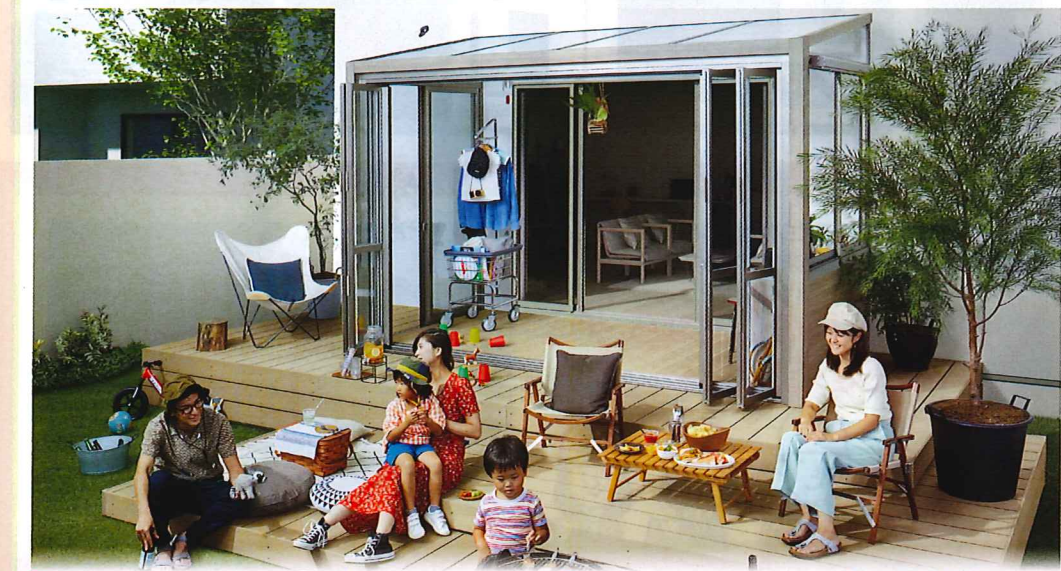

デッキを取り付ければ
 リビングとお庭に段差がなくなり一体感が生まれます!

テラスの屋根を取り付ければ
 太陽光を程よく遮り、雨の日でも安心して使えます!

ガーデニングルームを取り付ければ
 自然の恵みを受け取ることができる理想的なお庭時間を実現!

フェンスを取り付ければ
 視線をシャットアウト、人目を気にせずくつろげます!

NEW
 デッキDS
 テラスSC
 ガーデニングルームGF
 フェンスAB
 樹らせステージ
 タイルデッキ
 プラスG
 フェンスAA

お手軽にお庭の敷地を有効活用できる人工木デッキがあれば、メンテナンスの必要もなく、お手頃にお庭をもっと快適に楽しめます。
 くつろぎの空間、雨の日でも洗濯が干せる場所、さらにシェードを使えば周りの視線もカット、庭まわりを美しく、機能的に変身させることができます。
 あるときは家族団らんのリビングとして、あるときは一人思いにふけるプライベート空間として、家族全員に贅沢な時間をもたらします。
 風通しや採光も考慮したデザインでお隣さんも暗くなりません。視線は気にせず、人の気配も感じられるので防犯上も安心。

家族みんなが心も暮らしも豊かになれるお得なキャンペーン♪

秋のお庭リフォームキャンペーン

※ガーデニングルームコースとデッキコースの併用はできません。

ガーデニングルームコース 対象商品 ガーデニングルーム GF ● ガーデニングルーム ジーマ ● ガーデニングルーム ココマ ● ガーデニングルーム 暖蘭物語

キャンペーン開催期間 **12/29** 火まで

お得なキャンペーンの詳細は

Plan 1 太陽の光に包まれて子供と触れ合う
 Let's read a story.
 HELLO Sunshine
 お庭にいるような感覚で過ごす昼下がり、子供の無邪気な笑顔に思わず癒される。穏やかで大切な時間が、ゆっくりと流れていく。

Plan 3 目の前に緑広がるワーキングスペース
 Here is my work place.
 PC作業に少し疲れてしまったときも、ふと見上げれば、そこには美しい新緑。快適な環境で、読書に没頭したり、仕事の効率もアップ。

Plan 2 集中力を高めるとことん本気で遊ぶ
 I enjoy myself in the park!
 大人になって始めた趣味は、たぶん一生もの。思い出の秘密基地にいる気分で、少年のように夢中になりたい。