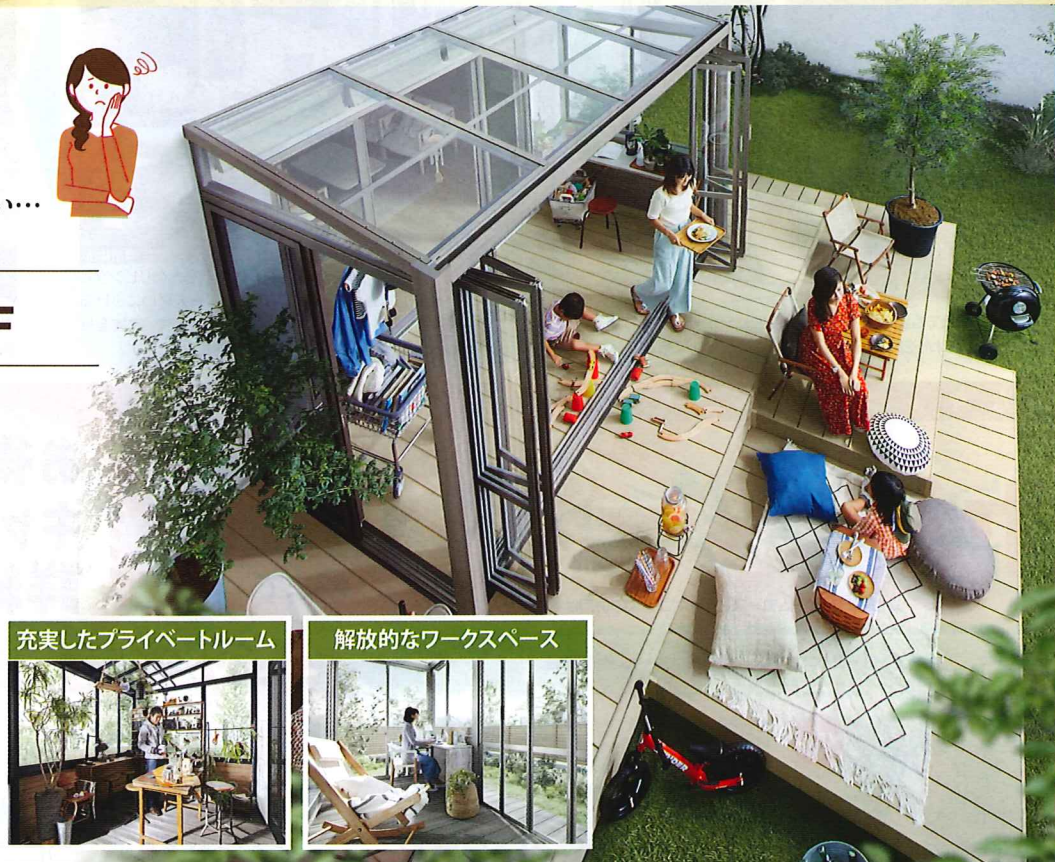

### お庭まわり

在宅ワークをするようになってから、  
ずっと仕事モードが抜けなくて心が休まらない...

おうち時間を幸せに

### ガーデンルームGF

ONとOFFの切り替えには、  
特別なリラックス空間を。

お悩み

### 門まわり

対面で荷物を受け取るのは不安だけど、  
置き配は雨とか盗難が心配だし...

おうち時間を幸せに

#### お庭づくりのWANポイント

- リビングの床と同じ高さでタイルやデッキを作れば掃除もできて出入りしやすい快適空間が実現
- お庭に水栓やデッキなどを設置すればお散歩後の足ふきやデッキの高さを生かしたトリミングもできて便利に
- 日よけや屋根を設置することで季節を通じて使える空間になります。是非弊社までお気軽にご相談ください!